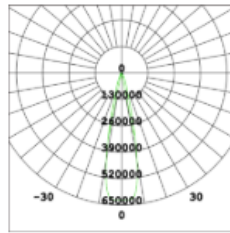

### ORDERING INFORMATION

SERIES	WATTAGE	BEAM ANGLE	VOLTAGE	CCT
CPS-SSL-	400W-	X-	UL/UH-	5700K
CPS-SSL-	800W-	X-	UL/UH-	5700K
CPS-SSL-	1K2W-	X-	UL/UH-	5700K
CHECK BEAM ANGLE GUIDE BELOW FOR ORDERING				

## BEAM ANGLES

F04001X

F04002

F04003X

F04013

F04014

F04001Z

F04003Z